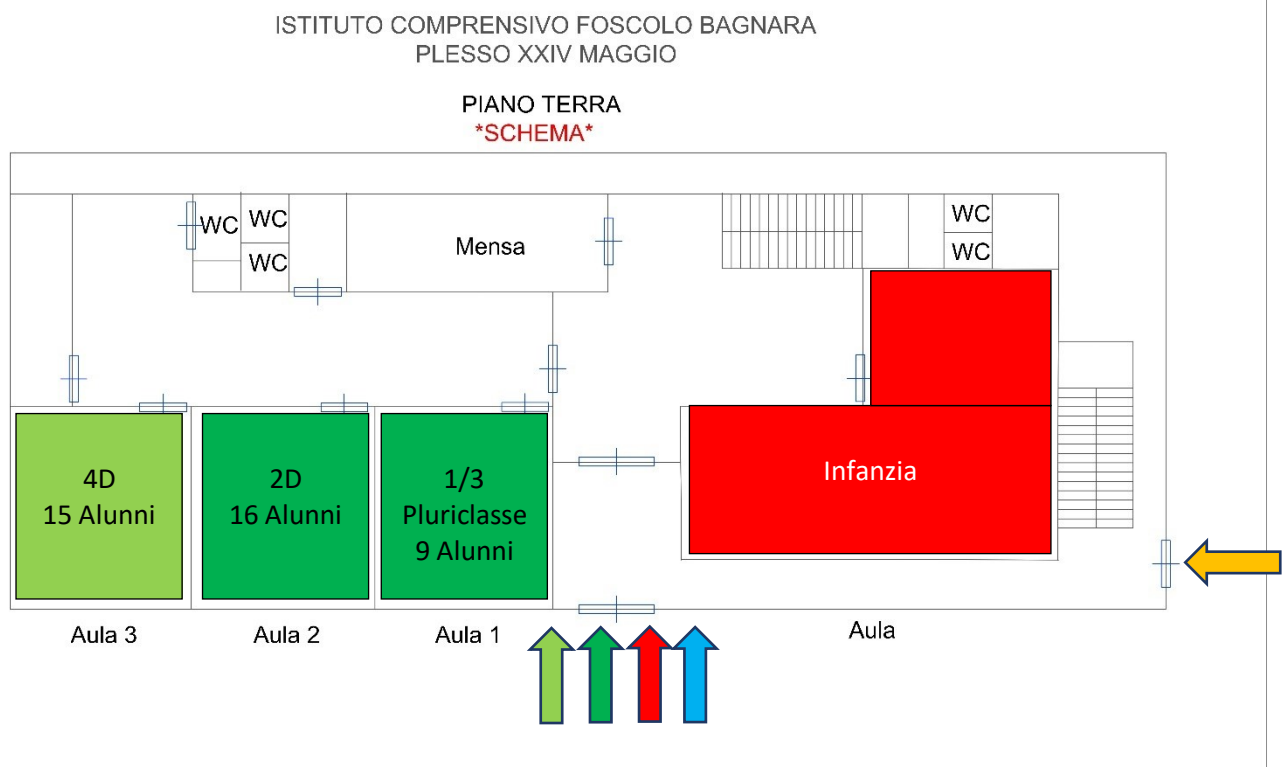

## INGRESSI/USCITE SCUOLA XXIV MAGGIO

### PRIMARIA E INFANZIA

PIANO TERRA INGRESSO "CANCELLO CENTRALE" ENTRATA ORE 8.00 – USCITA ORE 13.00

PRIMARIA SABATO USCITA ORE 12.00

CLASSE 4

PIANO TERRA INGRESSO "CANCELLO CENTRALE" ENTRATA ORE 8.05 – USCITA ORE 13.05

CLASSE 2 E 1/3 (Pluriclasse) PRIMARIA SABATO USCITA ORE 12.05

PIANO TERRA INGRESSO "CANCELLO CENTRALE" ENTRATA ORE 8.15 – USCITA ORE 13.15

INFANZIA

## SECONDARIA