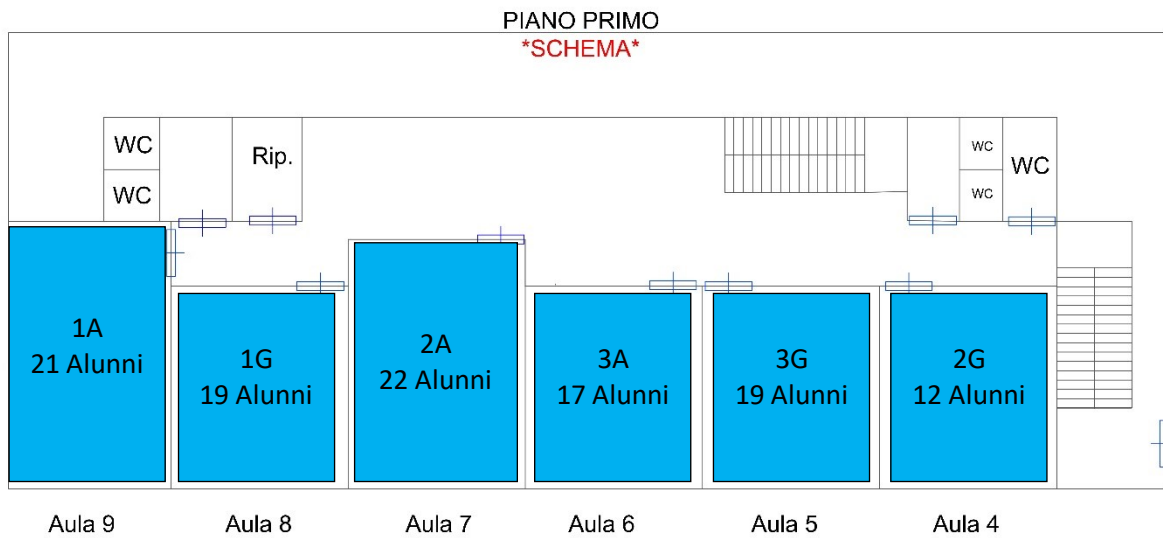

### PRIMARIA E INFANZIA

PIANO TERRA INGRESSO "CANCELLO CENTRALE" ENTRATA ORE 8.00 – USCITA ORE 13.00

PRIMARIA SABATO USCITA ORE 12.00

CLASSE 4

PIANO TERRA INGRESSO "CANCELLO CENTRALE" ENTRATA ORE 8.05 – USCITA ORE 13.05

CLASSE 2 E 1/3 (Pluriclasse) PRIMARIA SABATO USCITA ORE 12.05

PIANO TERRA INGRESSO "CANCELLO CENTRALE" ENTRATA ORE 8.15 – USCITA ORE 13.15

INFANZIA

## SECONDARIA

### PIANO PRIMO INGRESSO "CANCELLO CENTRALE"

CLASSI	ORARIO
1^G/1^A	ENTRATA ORE 8.05 – USCITA ORE 13.05
2^B/2^C	ENTRATA ORE 8.10 – USCITA ORE 13.10
3^G/3^A	ENTRATA ORE 8.15 – USCITA ORE 13.15